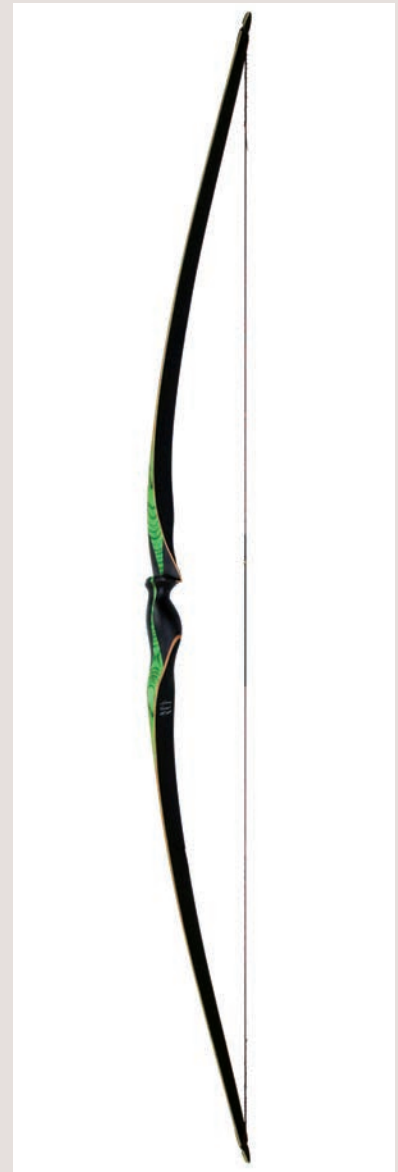

Top-Langbögen von der Stange

Von der Stange ist sicher etwas provokant gewählt. Gemeint sind Bögen, die nicht speziell für den Schützen gebaut werden, sondern bei vielen Bogensporthändlern im Laden hängen oder über das Internet bestellt werden können. Geht man zum Bogenhändler seines Vertrauens, kann man die Bögen aber auch testen. Wir stellen hier die Oberliga dieser Bögen vor.

Auch wer weite Entfernungen schießen möchte, ist sicher mit einem gutmütigeren Bogen besser bedient.

Aber letztlich entscheidet man selbst, was man haben möchte.

Styrian Archery

Black Bull

Länge(n)	66 und 68"
Länge Mittelteil	17"
Zuggewicht	35 – 60 # (auf Anfrage bis 80#)
Gewicht	0,8 kg
Standhöhe	6,75 – 7"
Sehne	Fast Flight Plus
Mittelstück	Actionwood mit Wurzelholzierauflage
Holz Wurfarme	Bambus karbonisiert
Griffform	Locator-Griff
Wurfarm innen	Carbon-Glas Hybridlaminat
Wurfarm außen	Hochmodulcarbon Kevlar verstärkt
Garantie	5 Jahre
Preis	€ 748,-
Bezugsquelle	Styrian Archery

Spider Bows

Sky

Länge(n)	62, 64, 66, 68"
Zuggewicht	20 – 50 #
Gewicht	0,8 kg
Standhöhe	8 – 8,5"
Sehne	Fast Fligh Plus
Mittelstück	Actionwood schwarz, königsblau mit Micartaeinlagen
Holz Wurfarme	Bambus
Griffform	Pistolengriff
Wurfarm innen	Königsblau Klarglas
Wurfarm außen	Schwarzglas und Carboneinlage
Garantie	2 Jahre
Preis	€ 499,- bis € 550,-
Bezugsquelle	Spiderbows u. Fachhandel

Spider Bows

Forest

Länge(n)	62, 64, 66, 68"
Zuggewicht	20 – 50 #
Gewicht	0,8 kg
Standhöhe	8 – 8,5"
Sehne	Fast Fligh Plus
Mittelstück	Actionwood schwarz, grün mit Micartaeinlagen
Holz Wurfarme	Bambus
Griffform	Pistolengriff
Wurfarm innen	Spezielles Schwarzglas
Wurfarm außen	grünes Klarglas und Carboneinlage
Garantie	2 Jahre
Preis	€ 499,- bis € 550,-
Bezugsquelle	Spiderbows u. Fachhandel