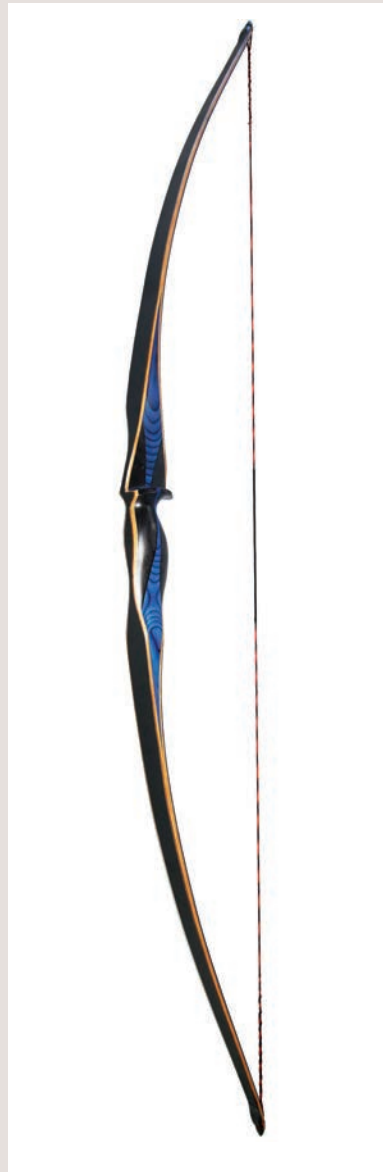

Top-Langbögen von der Stange

Von der Stange ist sicher etwas provokant gewählt. Gemeint sind Bögen, die nicht speziell für den Schützen gebaut werden, sondern bei vielen Bogensporthändlern im Laden hängen oder über das Internet bestellt werden können. Geht man zum Bogenhändler seines Vertrauens, kann man die Bögen aber auch testen. Wir stellen hier die Oberliga dieser Bögen vor.

Auch wer weite Entfernungen schießen möchte, ist sicher mit einem gutmütigeren Bogen besser bedient.

Aber letztlich entscheidet man selbst, was man haben möchte.

Styrian Archery

Black Bull

Länge(n)	66 und 68"
Länge Mittelteil	17"
Zuggewicht	35 – 60 # (auf Anfrage bis 80#)
Gewicht	0,8 kg
Standhöhe	6,75 – 7"
Sehne	Fast Flight Plus
Mittelstück	Actionwood mit Wurzelholzierauflage
Holz Wurfarme	Bambus karbonisiert
Griffform	Locator-Griff
Wurfarm innen	Carbon-Glas Hybridlaminat
Wurfarm außen	Hochmodulcarbon Kevlar verstärkt
Garantie	5 Jahre
Preis	€ 748,-
Bezugsquelle	Styrian Archery

Spider Bows

Sky

Länge(n)	62, 64, 66, 68"
Zuggewicht	20 – 50 #
Gewicht	0,8 kg
Standhöhe	8 – 8,5"
Sehne	Fast Fligh Plus
Mittelstück	Actionwood schwarz, königsblau mit Micartaeinlagen
Holz Wurfarme	Bambus
Griffform	Pistolengriff
Wurfarm innen	Königsblau Klarglas
Wurfarm außen	Schwarzglas und Carboneinlage
Garantie	2 Jahre
Preis	€ 499,- bis € 550,-
Bezugsquelle	Spiderbows u. Fachhandel

Spider Bows

Forest

Länge(n)	62, 64, 66, 68"
Zuggewicht	20 – 50 #
Gewicht	0,8 kg
Standhöhe	8 – 8,5"
Sehne	Fast Fligh Plus
Mittelstück	Actionwood schwarz, grün mit Micartaeinlagen
Holz Wurfarme	Bambus
Griffform	Pistolengriff
Wurfarm innen	Spezielles Schwarzglas
Wurfarm außen	grünes Klarglas und Carboneinlage
Garantie	2 Jahre
Preis	€ 499,- bis € 550,-
Bezugsquelle	Spiderbows u. Fachhandel