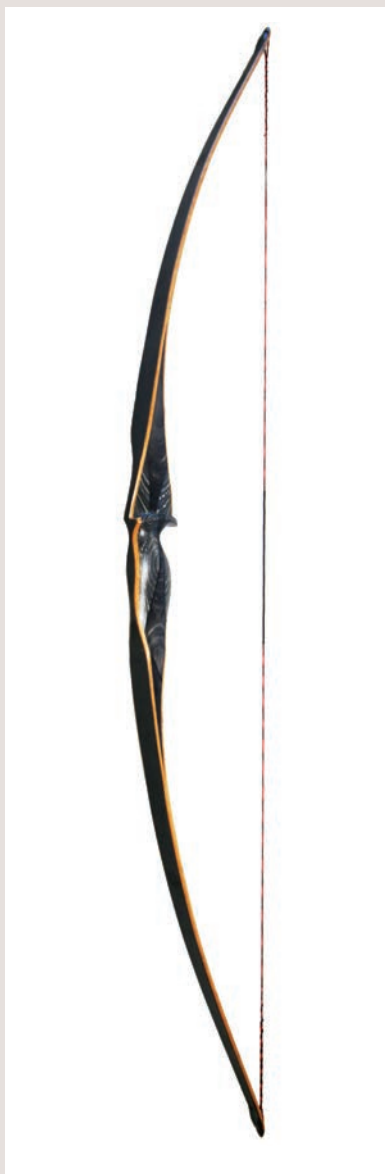

Top-Langbögen von der Stange

Von der Stange ist sicher etwas provokant gewählt. Gemeint sind Bögen, die nicht speziell für den Schützen gebaut werden, sondern bei vielen Bogensporthändlern im Laden hängen oder über das Internet bestellt werden können. Geht man zum Bogenhändler seines Vertrauens, kann man die Bögen aber auch testen. Wir stellen hier die Oberliga dieser Bögen vor.

Spider Bows

Sky

Länge(n)	62, 64, 66, 68"
Zuggewicht	20 – 50 #
Gewicht	0,8 kg
Standhöhe	8 – 8,5"
Sehne	Fast Fligh Plus
Mittelstück	Actionwood schwarz, königsblau mit Micartaeinlagen
Holz Wurfarme	Bambus
Griffform	Pistolengriff
Wurfarm innen	Königsblau Klarglas
Wurfarm außen	Schwarzglas und Carboneinlage
Garantie	2 Jahre
Preis	€ 499,- bis € 550,-
Bezugsquelle	Spiderbows u. Fachhandel

Spider Bows

Forest

Länge(n)	62, 64, 66, 68"
Zuggewicht	20 – 50 #
Gewicht	0,8 kg
Standhöhe	8 – 8,5"
Sehne	Fast Fligh Plus
Mittelstück	Actionwood schwarz, grün mit Micartaeinlagen
Holz Wurfarme	Bambus
Griffform	Pistolengriff
Wurfarm innen	Spezielles Schwarzglas
Wurfarm außen	grünes Klarglas und Carboneinlage
Garantie	2 Jahre
Preis	€ 499,- bis € 550,-
Bezugsquelle	Spiderbows u. Fachhandel

Langbögen

Spider Bows

Dark

Länge(n)	62, 64, 66, 68"
Zuggewicht	20 – 50
Gewicht	0,8 kg
Standhöhe	8 – 8,5"
Sehne	Fast Flight Plus
Mittelstück	Actionwood grau, schwarz mit Micartaeinlagen
Wurfarme	Bambus
Griffform	Pistolengriff
Wurfarm innen	Schwarzglas außen
Wurfarm außen	Schwarzglas innen und Carboneinlage
Garantie	2 Jahre
Preis	€ 499,- bis € 550,-
Bezugsquelle	Spiderbows u. Fachhandel