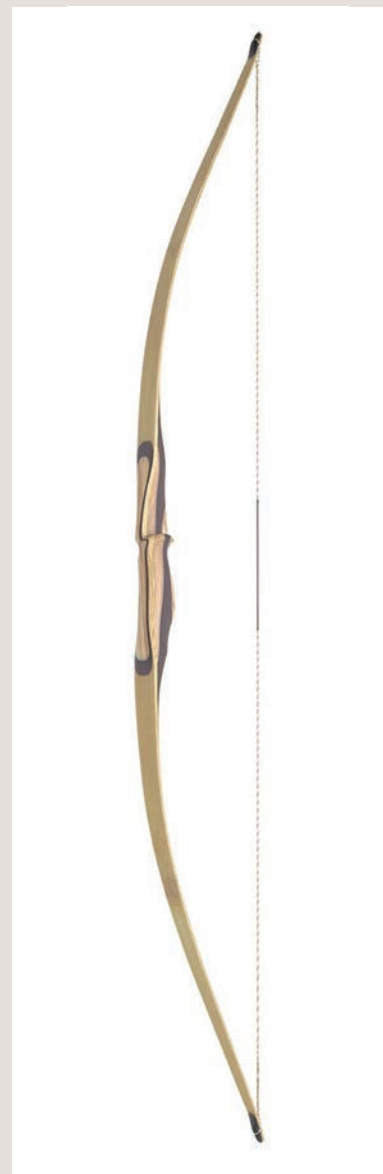

Tuscany Spirit

Siena Bamboo

Länge(n)	66"
Zuggewicht	45, 50, 55 #
Gewicht	0,8 kg
Standhöhe	6 – 7"
Sehne	Fast Flight Plus
Mittelstück	Olive und Palisander
Wurfarme	Bambus
Griffform	leichter Pistolengriff
Wurfarm innen	Bambus und Klarglas
Wurfarm außen	Bambus und Klarglas
Garantie	2 Jahre
Preis	€ 769,-
Bezugsquelle	Fachhandel